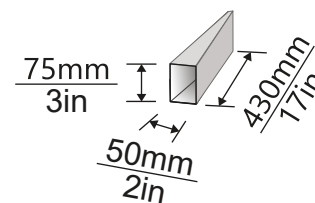

O URZĄDZENIU

Automat **KAZIK** to połączenie szafy wydającej z oprogramowaniem zarządzającym. System ten stanowi rozwiązanie problemów związanych z zarządzaniem oraz z wydawaniem artykułów BHP w miejscu pracy. Automatyczne otwieranie drzwi przyspiesza i ułatwia dystrybucję dodatkowo ograniczając ich zabrudzenie.

KORZYŚCI

- Bezpieczeństwo oraz dostępność artykułów 24 godziny na dobę, 7 dni w tygodniu
- Obniżone zużycie
- Jednostkowe bądź pakietowe KONTROLOWANE wydawaniem artykułów
- Udostępnianie artykułów w pobliżu miejsca pracy
- Możliwość ustawienia limitów
- Nadzór nad pracownikiem
- i wiele innych...

PARAMETRY

Wysokość	201 cm
Szerokość	110 cm
Głębokość	100,2 cm
Liczba lokacji	810
Wymiar lokacji	5 x 7,5 cm
Masa urządzenia	513 kg
Połączenie sieciowe	złącze Ethernet, Wi-Fi, internet mobilny (możliwość pracy bez połączenia z internetem)
Napięcie zasilające	230 V
Pobór prądu	Stan gotowości – max. 37W; przy maksymalnym obciążeniu nie przekracza 64W

LOKACJE

KONTAKT

PSPG Polska Sp. z o.o.
ul. Warszawska 227e
05-092 Łomianki - Kielcyn

+48 22 751 21 09,
+48 22 751 21 10
biuro@automatybhp.eu

www.automatybhp.eu