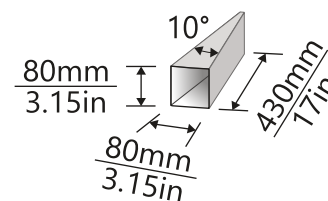

O URZĄDZENIU

Automat **KAZIK** to połączenie szafy wydającej z oprogramowaniem zarządzającym. System ten stanowi rozwiązanie problemów związanych z zarządzaniem oraz z wydawaniem artykułów BHP w miejscu pracy. Automatyczne otwieranie drzwi przyspiesza i ułatwia dystrybucję dodatkowo ograniczając ich zabrudzenie.

KORZYŚCI

- Bezpieczeństwo oraz dostępność artykułów 24 godziny na dobę, 7 dni w tygodniu
- Obniżone zużycie
- Jednostkowe bądź pakietowe KONTROLOWANE wydawaniem artykułów
- Udostępnianie artykułów w pobliżu miejsca pracy
- Możliwość ustawienia limitów
- Nadzór nad pracownikiem
- i wiele innych...

PARAMETRY

Wysokość	201 cm
Szerokość	110 cm
Głębokość	100,2 cm
Liczba lokacji	468
Wymiar lokacji	8 x 8 cm
Masa urządzenia	440 kg
Połączenie sieciowe	złącze Ethernet, Wi-Fi, internet mobilny (możliwość pracy bez połączenia z internetem)
Napięcie zasilające	230 V
Pobór prądu	Stan gotowości – max. 37W; przy maksymalnym obciążeniu nie przekracza 64W

LOKACJE

KONTAKT

PSPG Polska Sp. z o.o.
ul. Warszawska 227e
05-092 Łomianki - Kielpin

+48 22 751 21 09,
+48 22 751 21 10
biuro@automatybhp.eu

www.automatybhp.eu